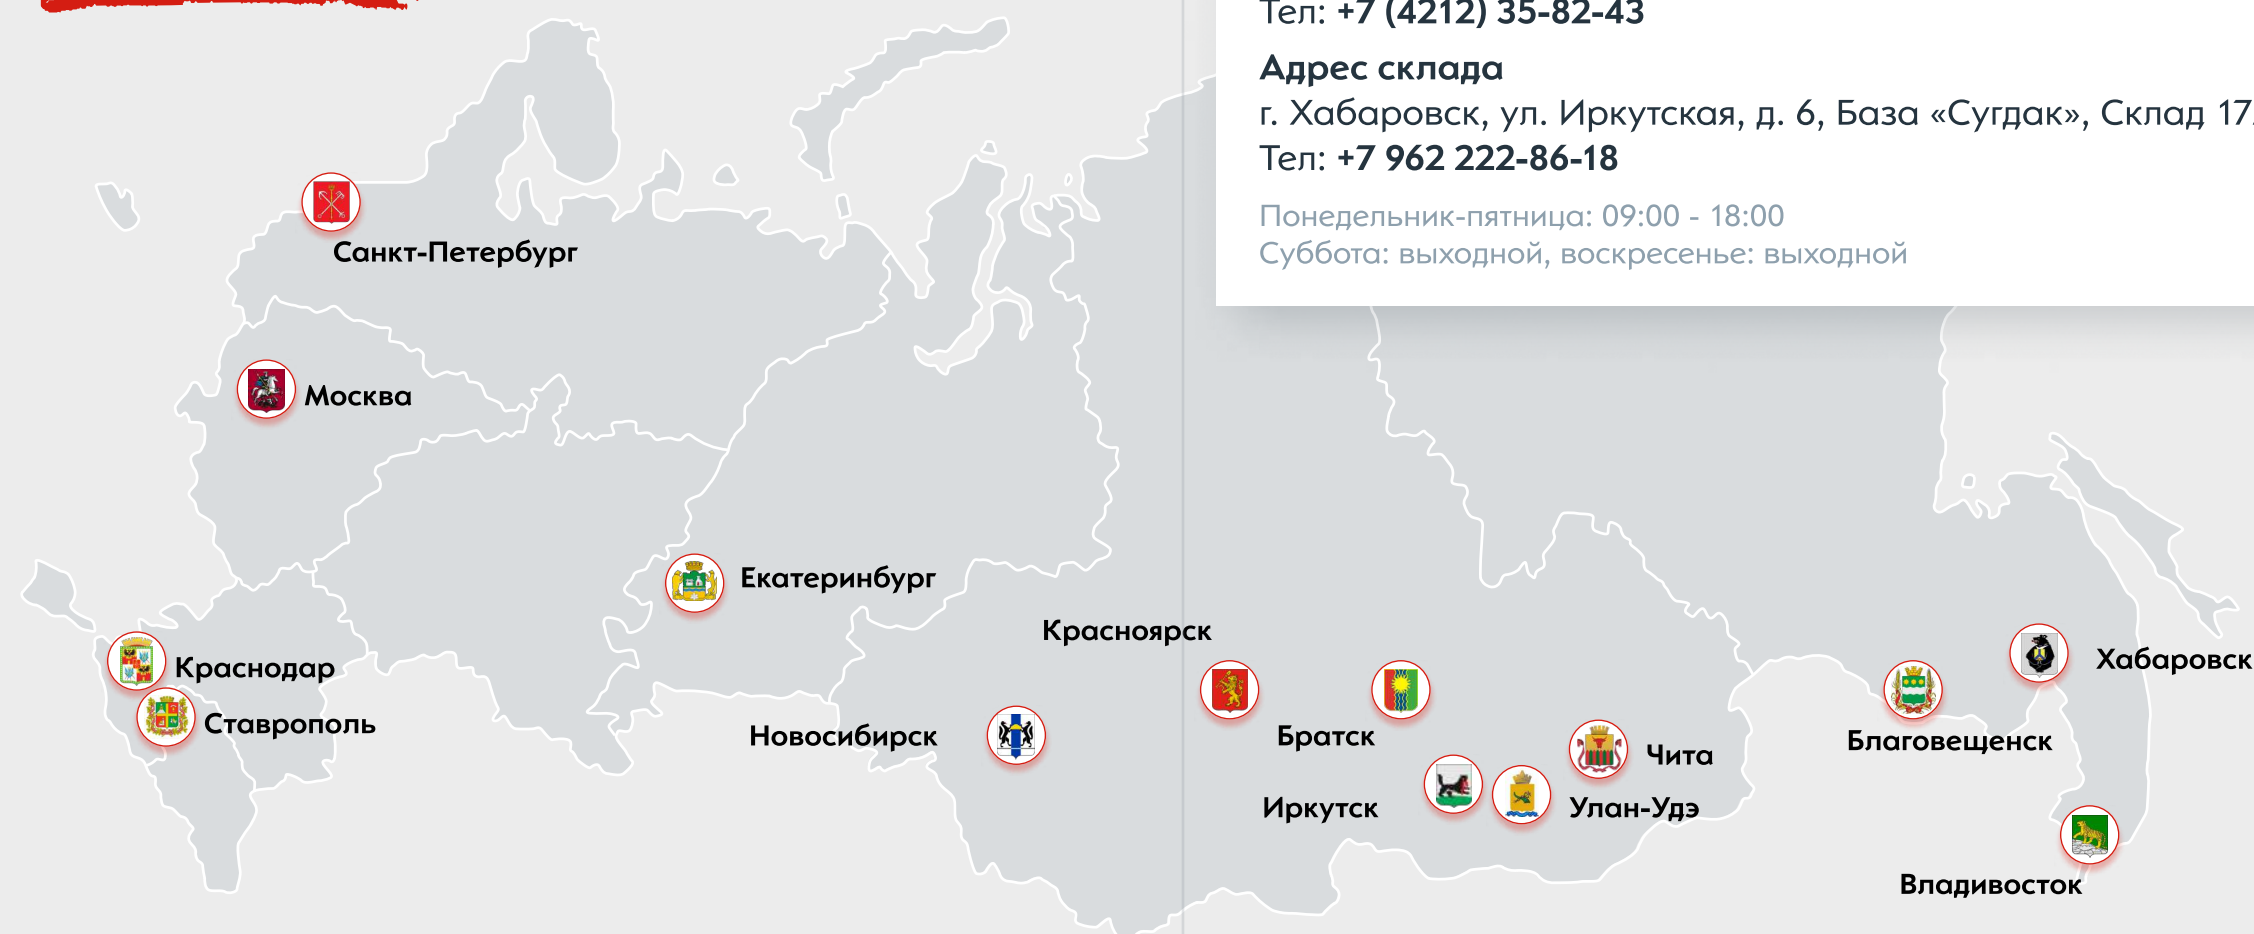

Адрес склада

Московская область, Балашиха, мкр. Кучино,
Магистральная улица, владение 14
Тел: +7 (495) 123-46-65

Понедельник-пятница: 09:00 - 19:00
Суббота: по согласованию, воскресенье: выходной

Екатеринбург

Адрес офиса

г. Екатеринбург, ул. Татищева, д. 98, оф.5
Тел: +7 (343) 271-80-22

Адрес склада

Екатеринбург, ул. Труда 10 (территория базы Твин-Траст,
ворота №4)
Тел: +7 (922) 200-55-05

Понедельник-пятница: 09:00 - 18:00
Суббота: выходной, воскресенье: выходной

Владивосток

Адрес офиса

г. Владивосток, ул. Снеговая 64, стр. 15
Тел: +7 (423) 239-29-19

Адрес склада

г. Владивосток, ул. Снеговая 64, стр. 8
Тел: +7 (952) 084-94-74

Понедельник-пятница: 09:00 - 18:00
Суббота: выходной, воскресенье: выходной

Иркутск

Адрес офиса

г. Иркутск, ул. Розы Люксембург, 182, 4 этаж, офис 405
Тел: +8 (3952) 43-91-00

Адрес склада

г. Иркутск, Полярная улица, 117А База «Эльбрус»
Тел: +8 (924) 264-17-25

Понедельник-пятница: 09:00 - 19:00
Суббота: выходной, воскресенье: выходной

Санкт-Петербург

Адрес офиса

196247, Санкт-Петербург, Ленинский проспект, 153, офис 844
Тел: +7 (812) 458-72-06

Адрес склада

Ленинградская область, Тосненский р-он, Тельмановское
сельское поселение, п. Тельмана, Красноборская дорога д.2
Тел: +7 (911) 036-07-91

Понедельник-пятница: 09:00 - 19:00
Суббота: выходной, воскресенье: выходной

R2 ТРАНСПОРТНО- ЭКСПЕДИЦИОННАЯ КОМПАНИЯ

Новосибирск

Адрес офиса

630007, Новосибирск, ул. Железнодорожная 12/1,
офис 17 (4 этаж)
Тел: +7 (383) 363-48-15

Адрес склада

г. Новосибирск, ул. Болшеvistская, 119
Тел: +7 (983) 136-23-16

Понедельник-пятница: 09:00 - 18:00
Суббота: по согласованию, воскресенье: выходной

Хабаровск

Адрес офиса

г. Хабаровск, ул. Иркутская, д. 6, офис 302 База «Сугдак»
Тел: +7 (4212) 35-82-43

Адрес склада

г. Хабаровск, ул. Иркутская, д. 6, База «Сугдак», Склад 17А
Тел: +7 962 222-86-18

Понедельник-пятница: 09:00 - 18:00
Суббота: выходной, воскресенье: выходной

Красноярск

Адрес офиса

г. Красноярск, ул. Урицкого 61, оф 344
Тел: +7 (391) 200-28-42

Адрес склада

г. Красноярск, ул. Рязанская 12, склад № 1
Тел: +7 (983) 295-73-95

Понедельник-пятница: 09:00 - 18:00
Суббота: по согласованию, воскресенье: по согласованию

Улан-Удэ

Адрес офиса

г. Улан-Удэ, ул. Жердева, 20, база «Сервико»
Тел.офиса +7 (301) 237-80-81

Адрес склада

г. Улан-Удэ, ул. Жердева, д. 20 «А», строение 1
Тел: +7 (902) 535-99-79

Понедельник-пятница: 09:00 - 18:00
Суббота: выходной, воскресенье: выходной

Краснодар

Адрес офиса и склада

г. Краснодар, ул. Новороссийская, 236 лит.3
Тел: +7 (964) 914-49-76

Понедельник-пятница: 09:00 - 18:00
Суббота: выходной, воскресенье: выходной

Братск

Адрес офиса и склада

г. Братск, посёлок Строитель, 46
Тел: +7 (902) 514-26-29

Понедельник-пятница: 09:00 - 18:00
Суббота: по согласованию, воскресенье: выходной

Ставрополь

Адрес офиса и склада

г. Ставрополь, ул. Михайловское шоссе 7
Тел: +7 (8652) 622-122

Понедельник-пятница: 09:00 - 18:00
Суббота: выходной, воскресенье: выходной